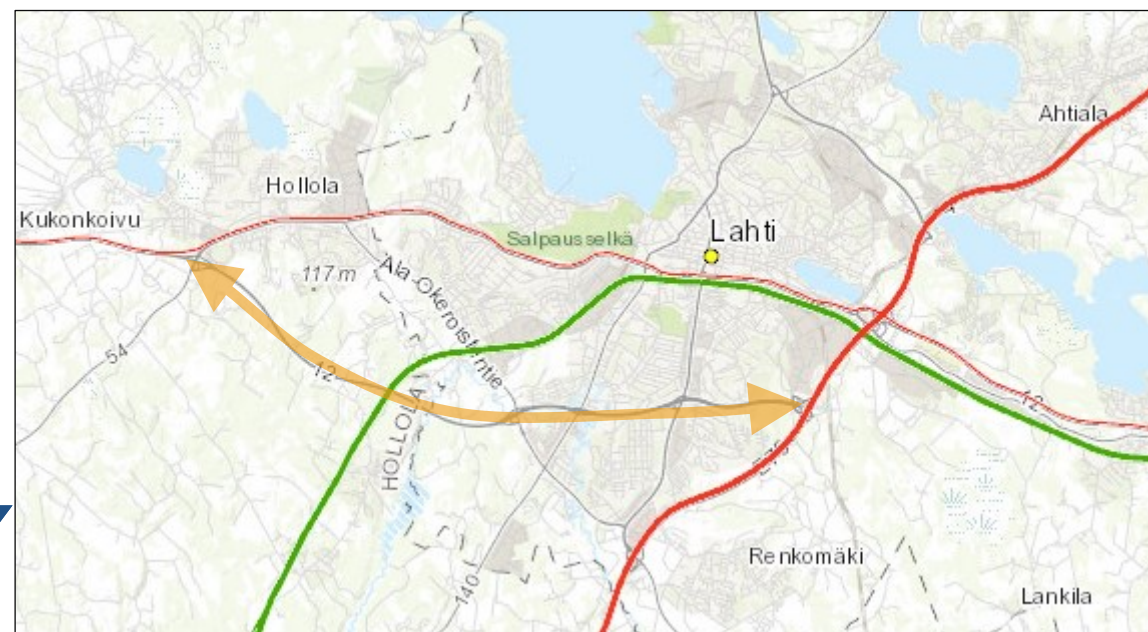

Karttaliite

Päijät-Hämeen liiton lausunto TEN-T-asetusuudistuksesta

Tarpeeton raideyhteys X X X

Lentorata ← - →
Ratayhteys Helsinki-
Vantaan lentoasemalta
takaisin pääradalle
lisättävä kartalle

Kattava verkko, vt 12 linjaus Lahden kaupunkiseudulla ← →

Kattavan verkon yhteys tulisi linjata Lahden kaupunkiseudulla vanhan valtatie 12 linjauksen sijaan uutta valtatieä 12 (Lahden eteläinen kehätie) pitkin.